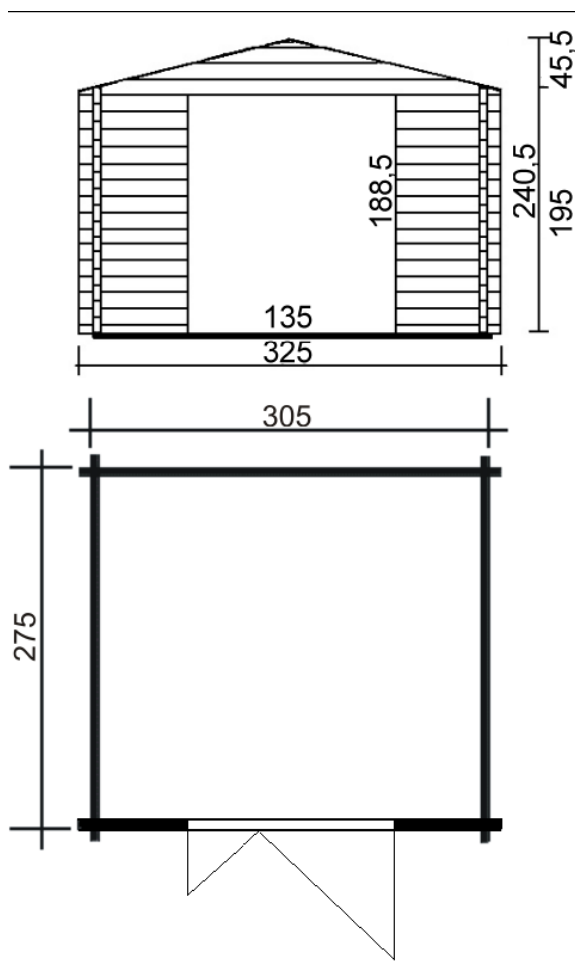

Log cabin T14 **3,25 x 2,95 / 45 mm**

1719€

Parois robustes rainurées languettées en sapin du nord de 45 mm d'épaisseur.
Plancher compris (rainuré languetté 20 mm)
Bois de fondations traités.
Toiture 20 mm (rainuré languetté)
Une porte de 135/185.
La porte peut être pleine ou vitrée sur la moitié.
Le prix ne comprend pas le recouvrement de toiture, nous vous laissons libre choix pour ce poste, shingles ou autre. Sur demande nous pouvons nous en charger.